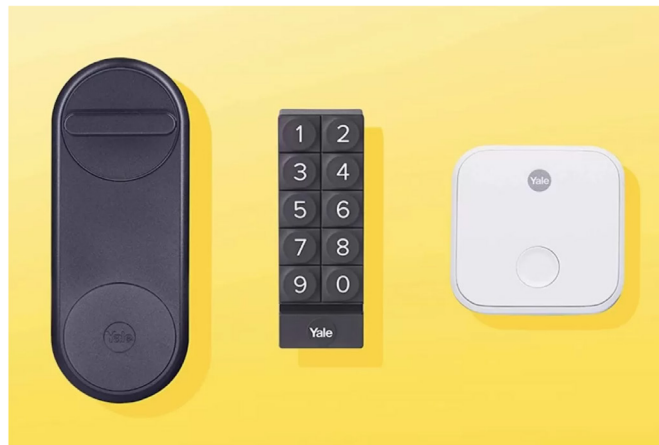

06 Aprile 2021

<https://thedigitalclub.it/2021/04/06/la-partnership-tra-yale-e-philips-hue/>

La Partnership Tra Yale E Philips Hue

Yale espande la collaborazione con Philips Hue per regalare un'entrata in casa più smart. La nuova integrazione del sistema di illuminazione intelligente Philips Hue con lo Smart Lock Linus Yale offre grandi vantaggi.

Yale e Philips Hue per un'entrata in casa più smart

Yale, esperto di sicurezza domestica, ha appena annunciato una partnership con Philips Hue, leader nell'illuminazione intelligente. Grazie a questa integrazione, chi utilizza Philips Hue insieme alla nuovissima serratura motorizzata Linus Yale potrà beneficiare di nuove straordinarie funzionalità.

Se hai sempre sognato di arrivare a casa trovando l'ingresso illuminato quando apri la porta e sentirti subito benvenuto e al sicuro, o se stai semplicemente cercando un metodo infallibile che ti ricordi di spegnere le luci quando esci di casa, **la nuova integrazione di Philips Hue e Smart Lock Linus Yale fa al caso tuo.**

Gli allarmi smart Sync e SR Yale si integrano già con le luci smart Philip Hue di Signify. **La combinazione di luce e suono, resa possibile grazie all'integrazione con le luci smart Philips Hue di Signify,** permette di scoraggiare potenziali ladri e offre allo stesso tempo una rassicurazione visiva ai proprietari di casa.

Le nuove funzionalità

Con lo Smart Lock Linus di Yale installato nella porta d'ingresso e il sistema di illuminazione intelligente Philips Hue configurato all'interno della casa, si potrà beneficiare di queste nuove funzionalità:

- **Benvenuto a casa con le luci:** ricevi un benvenuto splendente mentre le luci si accendono e la tua porta si sblocca automaticamente al tuo rientro, illuminando il tuo ingresso.
- **Lascia la casa senza preoccupazioni:** usa la funzionalità One-Touch sul Tastierino Smart Yale uscendo di casa e anche le luci si spegneranno. Automatizza le luci per simulare la tua presenza in casa e stare tranquillo anche quando sei lontano.
- **Condividi l'accesso alla tua casa:** dai il benvenuto ai tuoi ospiti facendo accendere magicamente le luci al loro arrivo e sbloccando la porta tramite lo smartphone o il tastierino.

Con luci e serrature che ricoprono un ruolo fondamentale nelle nostre case, **avere la possibilità di sincronizzarle in modo da semplificarne la gestione è una vera rivoluzione.** Entrambe sono elementi della casa con cui interagiamo più volte al giorno. E negli ultimi anni si sono evolute ben oltre le loro funzionalità di base. Integrando l'accesso e l'illuminazione della tua casa, sarai in grado di rendere l'esperienza della tua porta d'ingresso ancora più smart.