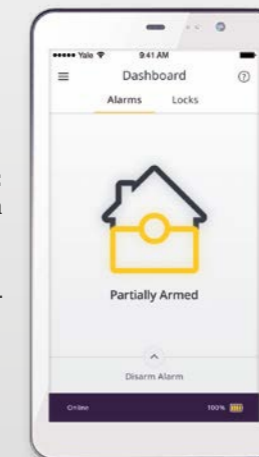

Attivazione/Disattivazione: Attiva e disattiva il sistema da remoto tramite il tuo smartphone.