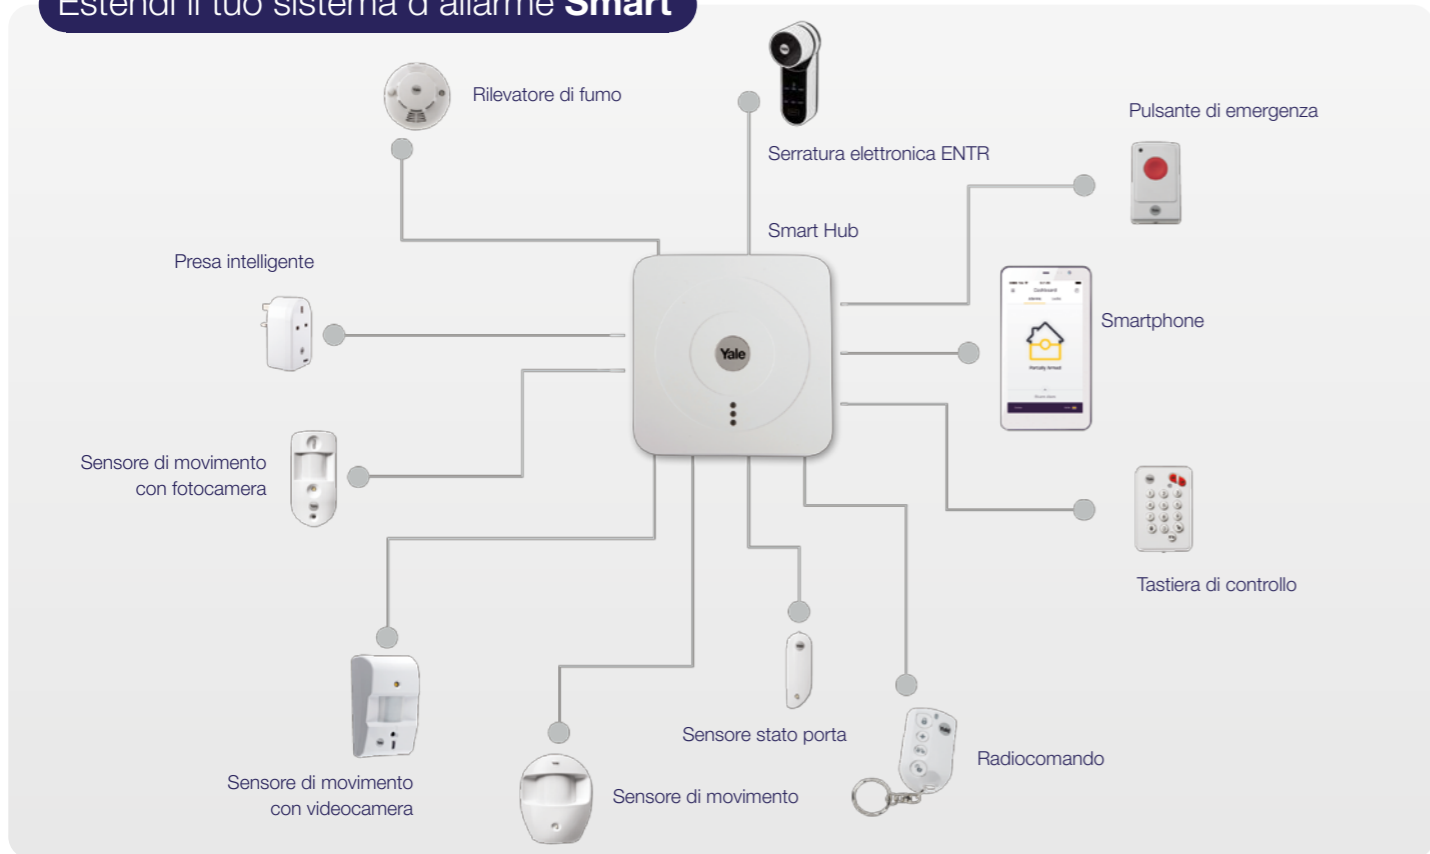

Estendi il tuo sistema d'allarme **Smart**

Scegli il kit che fa per te!

|   | Smartphone Alarm Camera Kit<br>SR-3200i | Smartphone Alarm Lite Kit<br>SR-2100i | Standard Alarm Kit<br>SR-1200e |
|---|---|---------------------------------------|--------------------------------|
| App Smartphone per Android e iPhone             | ✓                                       | ✓                                     |                                |
| Gestione tramite sito web                       | ✓                                       | ✓                                     |                                |
| Notifiche tramite App, email, SMS               | ✓                                       | ✓                                     |                                |
| Invio video/immagine su Smartphone              | ✓                                       |                                       |                                |
| Accessori domotica                              | ✓                                       |                                       |                                |
| Monitoraggio funzionamento dispositivi          | ✓                                       | ✓                                     |                                |
| Attivazione per zone                            | ✓                                       | ✓                                     |                                |
| Configurazioni personalizzate                   | ✓                                       | ✓                                     |                                |
| Sensore di movimento                            | ✓                                       | ✓                                     | ✓                              |
| Sensore di movimento da esterno                 | ✓                                       | ✓                                     | ✓                              |
| Sirena interna integrata                        | ✓                                       | ✓                                     |                                |
| Frequenza wireless 868Mhz                       | ✓                                       | ✓                                     | ✓                              |
| Frequenza wireless 2.4Ghz                       | ✓                                       |                                       |                                |
| Rolling code                                    | ✓                                       | ✓                                     | ✓                              |
| Dispositivi pre-associati. Facile installazione | ✓                                       | ✓                                     | ✓                              |