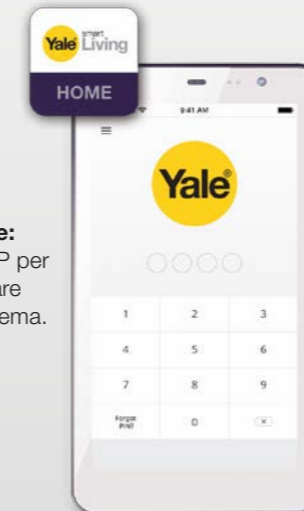

Il Sistema App Yale

Come funziona:

Gestione:

Usa l'APP per configurare il tuo sistema.